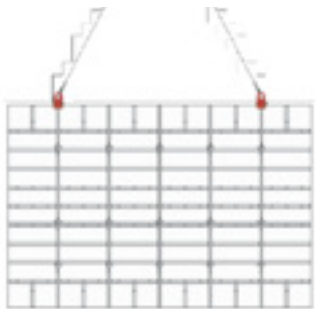

Crochets de manutention