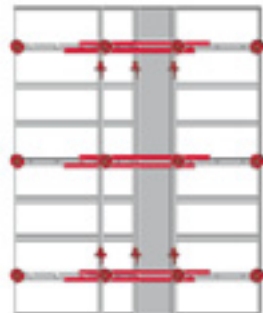

Rails de compensation